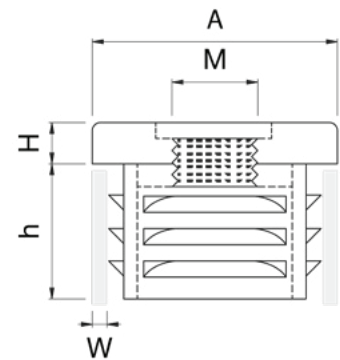

# Kvadratni

For square tubes  
Quadratförmig

	● 9005	○ 7040	○ 9003	● 7041	W	A	H	h	M
15x15/1,5-2 M6	5347	*	*	*	1,5 - 2,0	15x15	5,00	11,00	6,00
20x20/1,5 M8	5318	8518	8707	*	1,0 - 2,0	20x20	5,00	16,50	8,00
25x25/1,5 M8	5300	8505	*	*	1,0 - 2,0	25x25	5,00	16,50	8,00
25x25/3 M8	5384	*	*	*	3,0	25x25	3,00	16,50	8,00
30x30/2 M8	5301	8506	8700	*	1,0 - 2,0	30x30	5,00	16,50	8,00
30x30/2 M10	5302	8507	8701	*	1,0 - 2,0	30x30	5,00	16,50	10,00
30x30/2 M12	5303	*	*	*	1,0 - 2,0	30x30	5,00	16,50	12,00
35x35/1,5 M8	5326	*	*	*	1,0-2,0	35x35	5,00	16,50	8,00
40x40/1,5 M 8	5304	8509	*	*	1,0 - 2,0	40x40	5,00	16,50	8,00
40x40/1,5 M10	5305	8510	8702	*	1,0 - 2,0	40x40	5,00	16,50	10,00
40x40/1,5 M12	5306	8511	*	*	1,0 - 2,0	40x40	5,00	16,50	12,00
45x45/1,5 M8	5310	8512	8703	8519	1,0 - 2,0	45x45	5,00	16,50	8,00
55x25/1,5 M8	*	8257	*	*	1,5	55x25	1,50	16,50	8,00
50x50/1,5 M8	5307	8508	8704	*	1,0 - 2,0	50x50	5,00	16,50	8,00
50x50/1,5 M10	5322	8499	*	*	1,0 - 2,0	50x50	5,00	16,50	10,00
50x50/1,5 M12	5324	*	*	*	1,0 - 2,0	50x50	5,00	16,50	12,00

\* Izvedba po naročilu - min. količina po dogovoru / standardno pakiranje po 100 kos. / dimenzije v mm.

\* Realization on request - min quantity by agreement / standard packing 100 pcs / all measures in mm.

\* Fertigung auf Bestellung - Mindestmenge gemäß Vereinbarung / Standardpaket aus 100 Stück / Dimensionen in mm.

W - debelina stene cevi / wall thickness / Rohrwanddicke

Pa

Poliamid, zagotavljanje dimenzijske stabilnosti v temperaturnem območju od -40° do 85°C, robustnost, izjemna žilavost, trdnost ter odpornost kemikalije, kot so olja, maščobe, Polyamid, assures dimensional stability in temperature range -40C to 85C, robustness, extreme toughness, solidity, resistant to different chemicals such as oil, grease, fuel and solvents. Polyamid, gewährleistet Dimensionenstabilität im Temperaturbereich von -40 °C bis 85°C, Robustheit, Zähheit, Härte und Beständigkeit auf Chemikalien wie etwa Öle, Fette, Brennstoffe und Lösungsmittel.